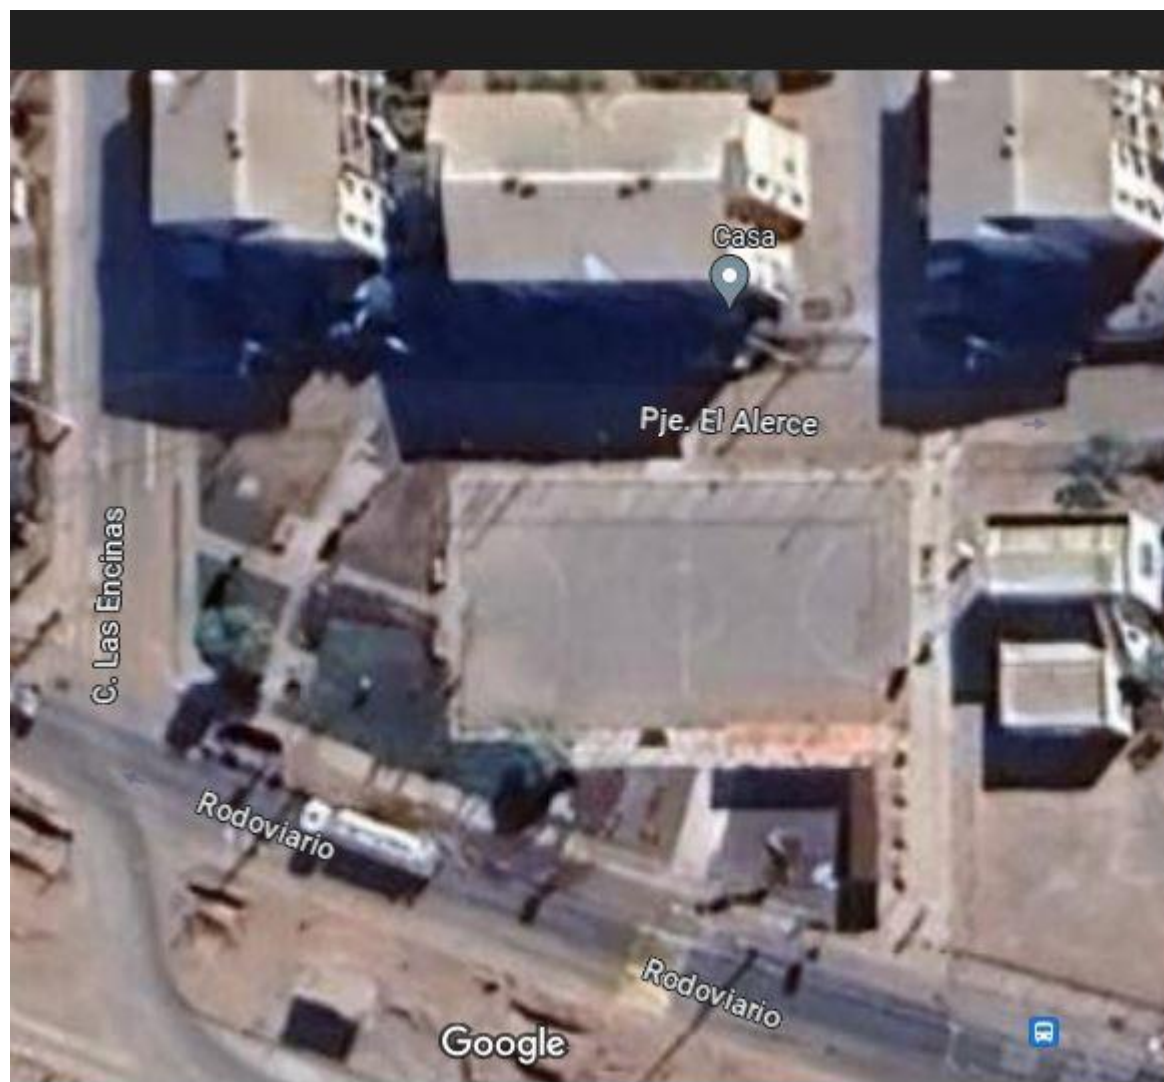

ID	TIPO DE EQUIPAMIENTO	DIRECCIÓN	PROPIETARIO	UV	POBLACIÓN
37	Multicancha	Av. Rodoviario entre Las Encinas y El Alerce	BNUP	37	Lomas del Prado