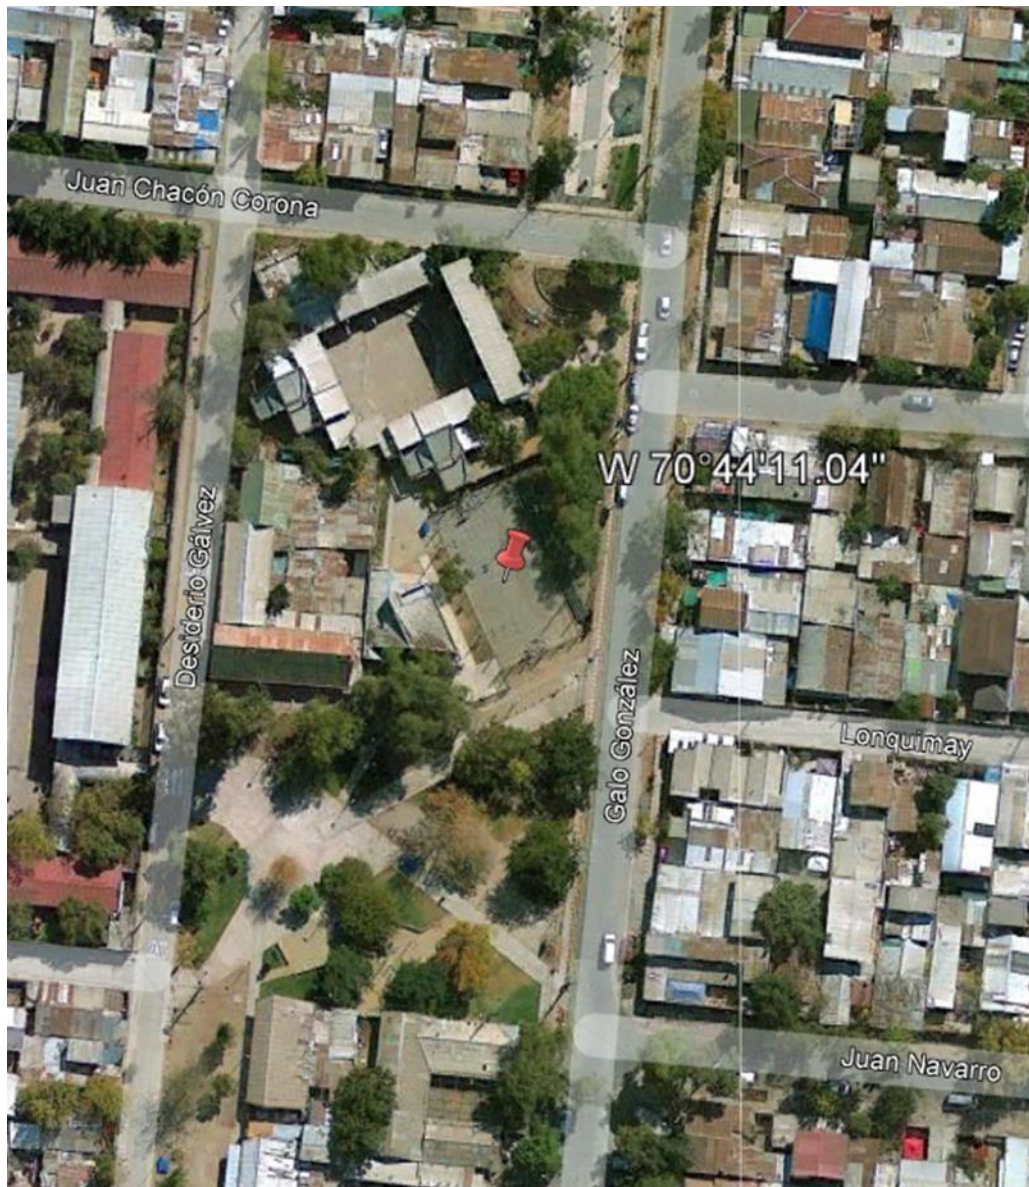

ID	TIPO DE EQUIPAMIENTO	DIRECCIÓN	PROPIETARIO	UV	POBLACIÓN
18	Multicancha	Galo González N°1538	MUNICIPAL/BNUP	13	Santa Victoria Sur