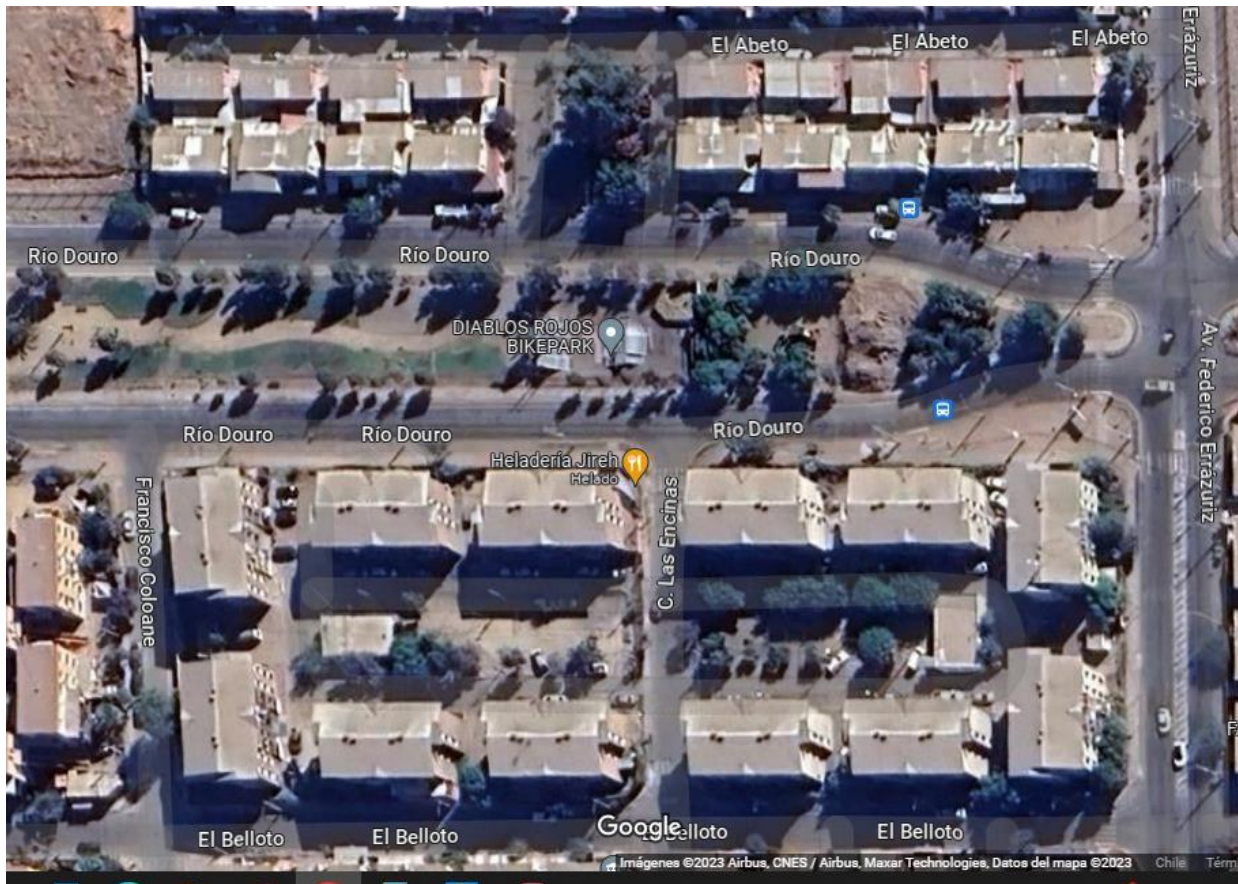

ID	TIPO DE EQUIPAMIENTO	DIRECCIÓN	PROPIETARIO	UV	POBLACIÓN
36	Multicancha	Río Duoro Entre Federico Errazuriz y Francisco Coloane	BNUP	37	Lomas del Prado