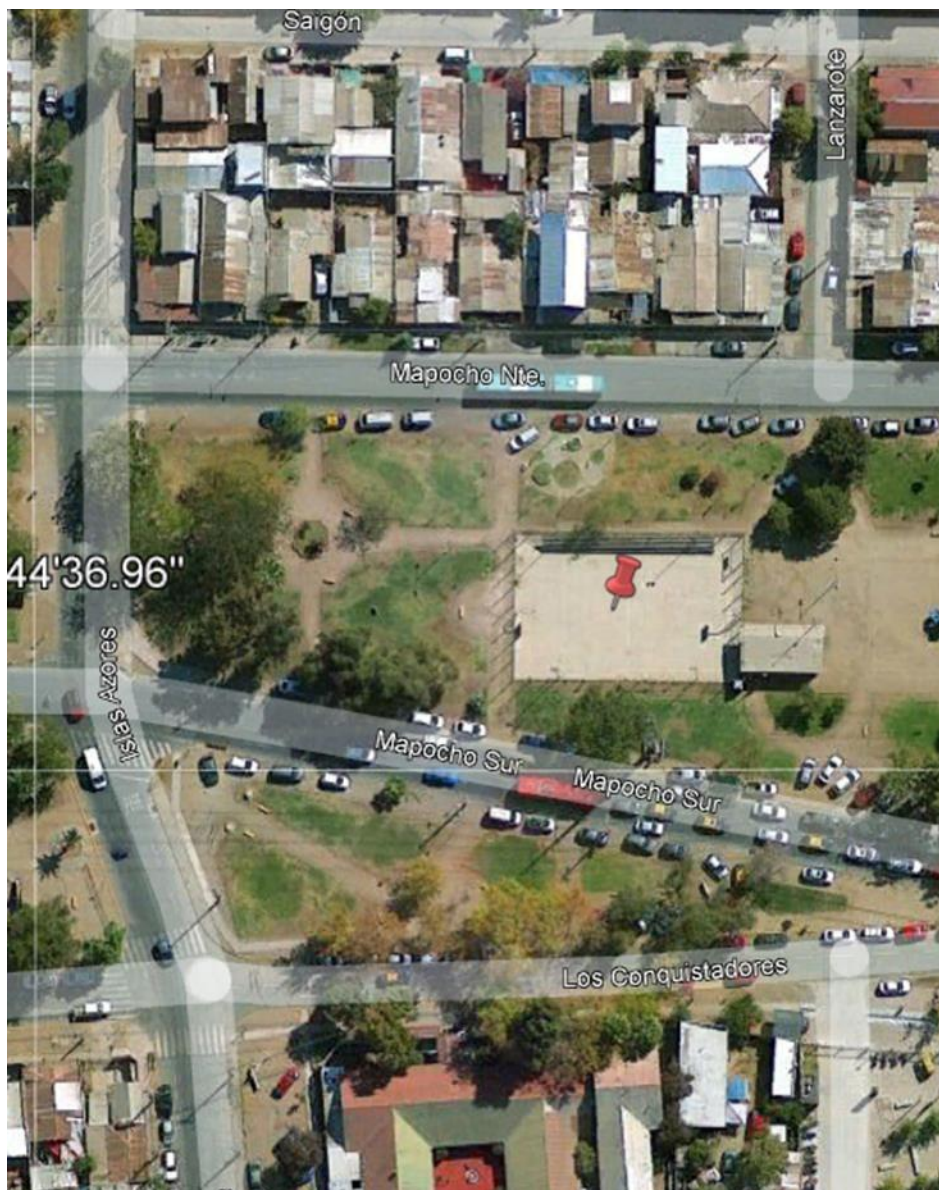

ID	TIPO DE EQUIPAMIENTO	DIRECCIÓN	PROPIETARIO	UV	POBLACIÓN
13	Multicancha	Avenida Mapocho con Isla Azores	BNUP	11	Villa Libertad