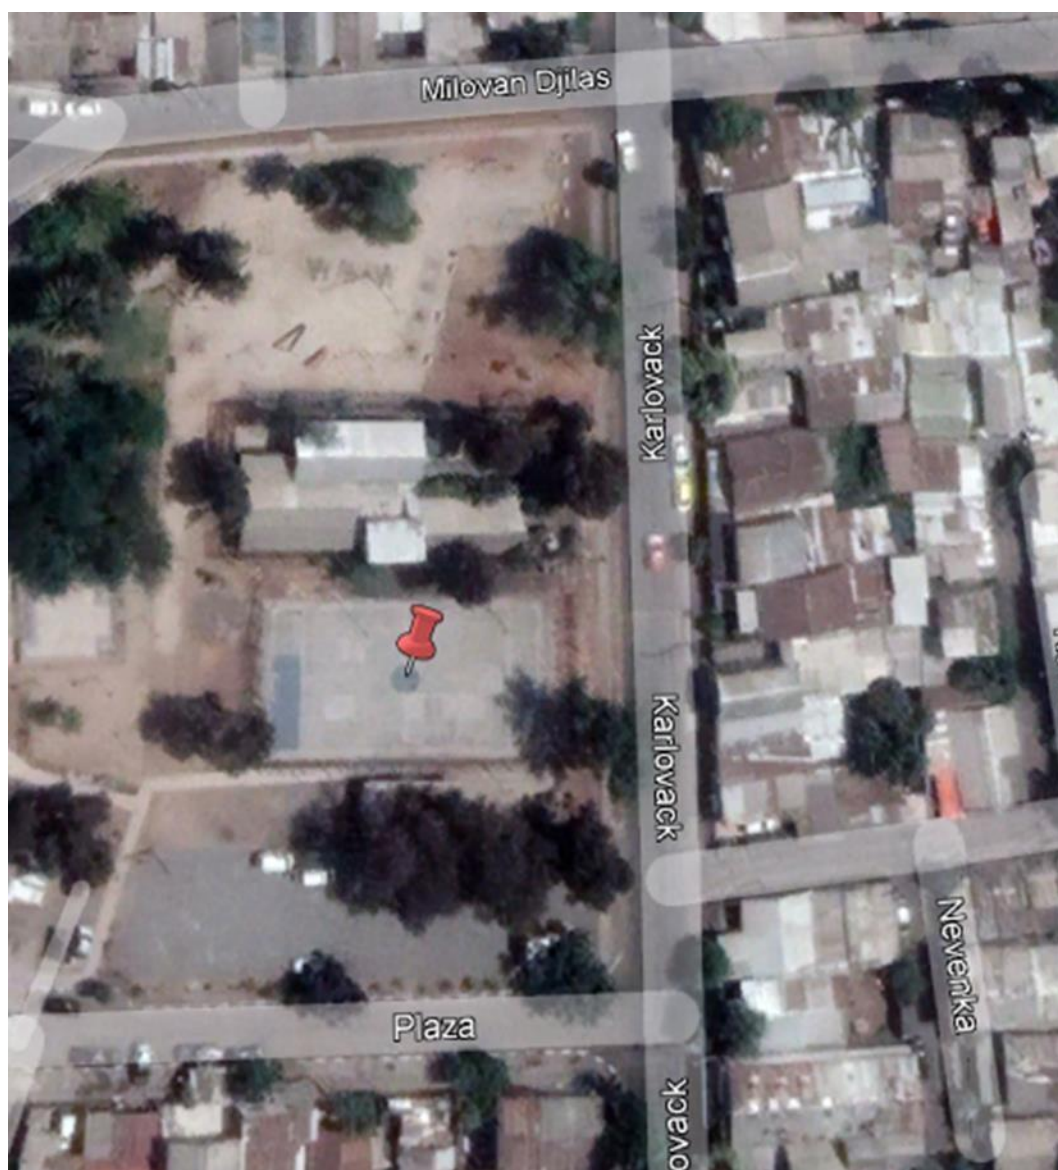

ID	TIPO DE EQUIPAMIENTO	DIRECCIÓN	PROPIETARIO	UV	POBLACIÓN
5	Multicancha	Mariano Necochea entre Salustio Castillo y Tránsito	BNUP	6	José Joaquín Pérez

ID	TIPO DE EQUIPAMIENTO	DIRECCIÓN	PROPIETARIO	UV	POBLACIÓN
6	Multicancha	Karlovak N°1758, Plaza Yugoeslavia	BNUP	7	Yugoeslavia