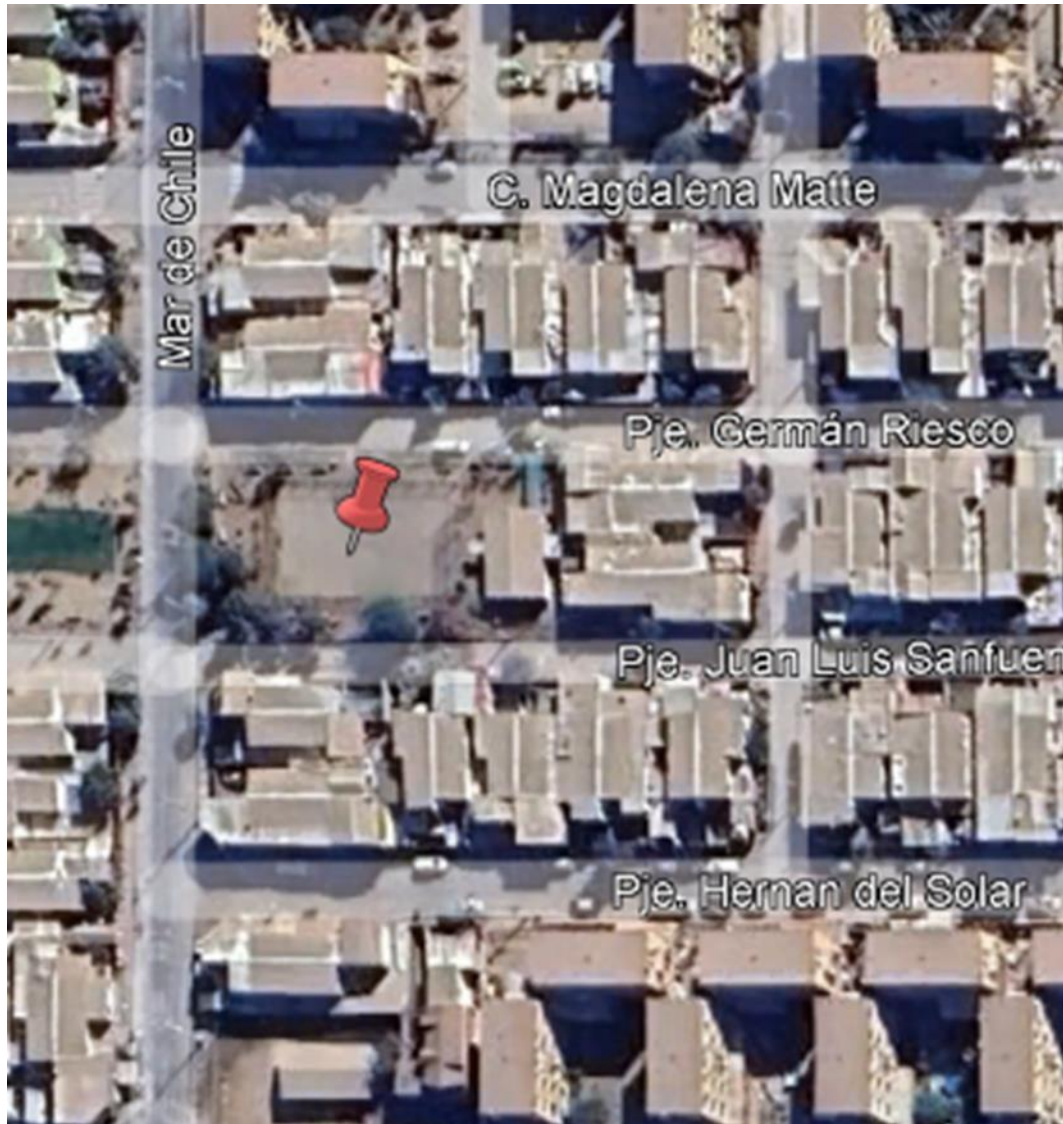

ID	TIPO DE EQUIPAMIENTO	DIRECCIÓN	PROPIETARIO	UV	POBLACIÓN
34	Multicancha	Mar de Chile con pasaje German Riesco	BNUP	36	Conjunto Habitacional Villa Bicentenario