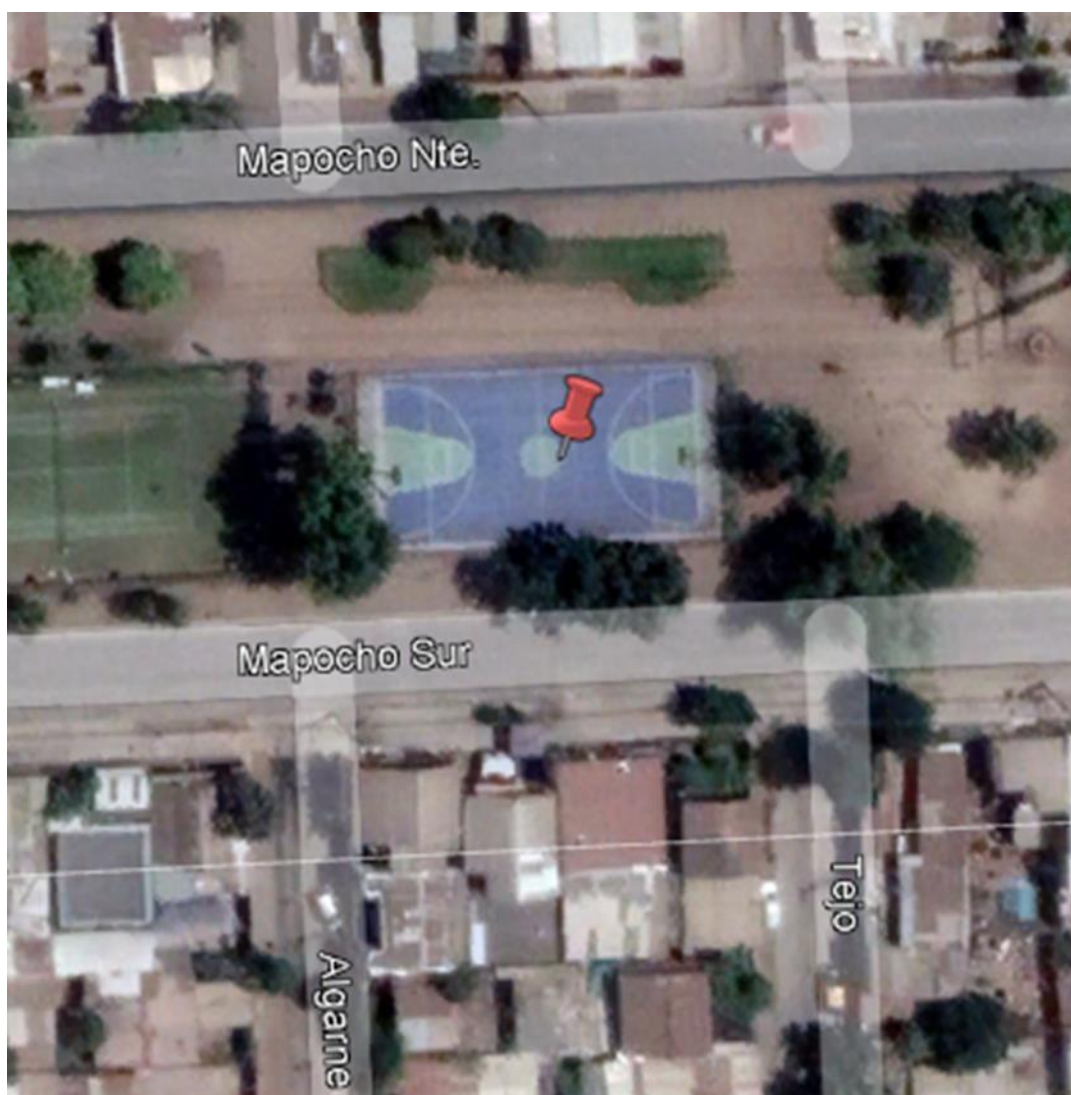

ID	TIPO DE EQUIPAMIENTO	DIRECCIÓN	PROPIETARIO	UV	POBLACIÓN
12	Multicancha	Parque Javiera Carrera frente a Algarne	BNUP	28	Federico Santa María