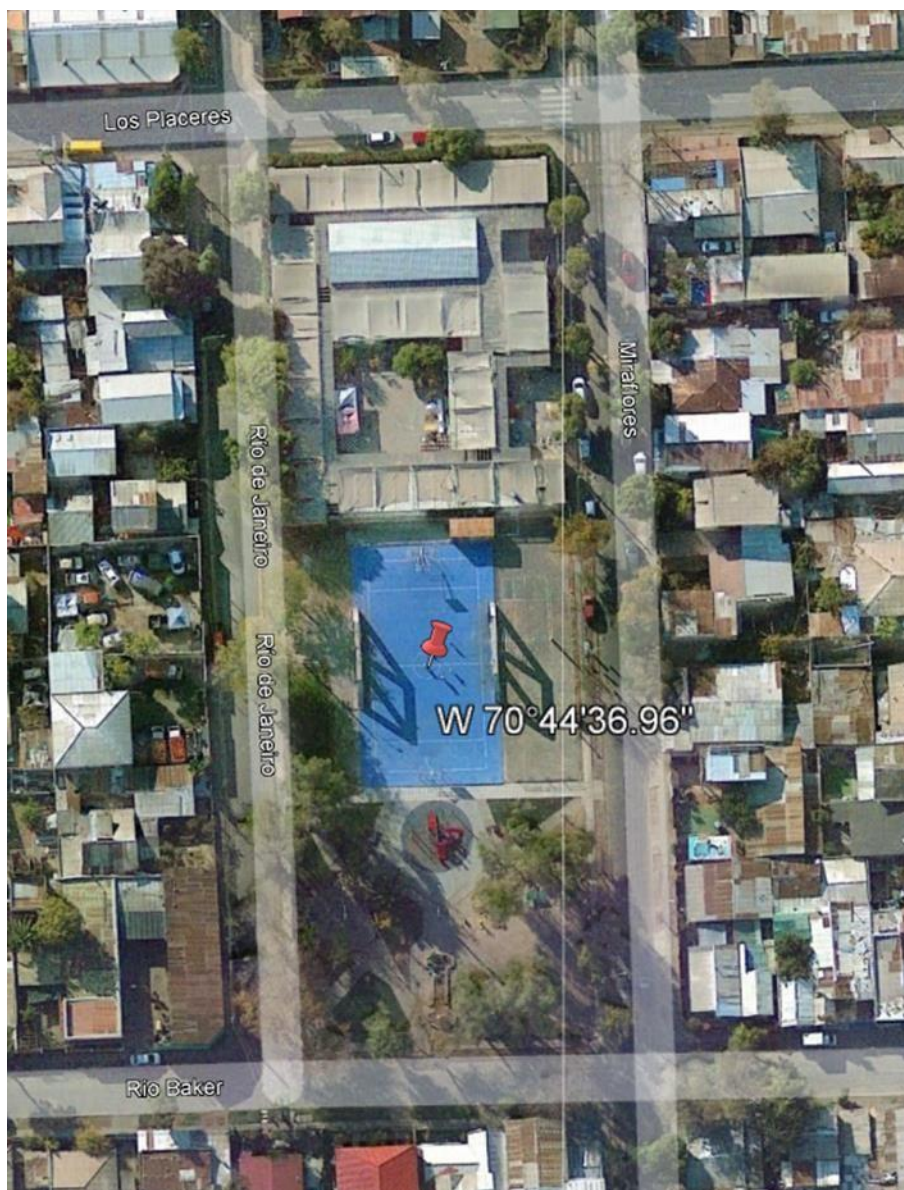

ID	TIPO DE EQUIPAMIENTO	DIRECCIÓN	PROPIETARIO	UV	POBLACIÓN
8	Multicancha	Miraflores, Rio Baker, Rio de Janeiro, Los Placeres	BNUP	8	MEMCH